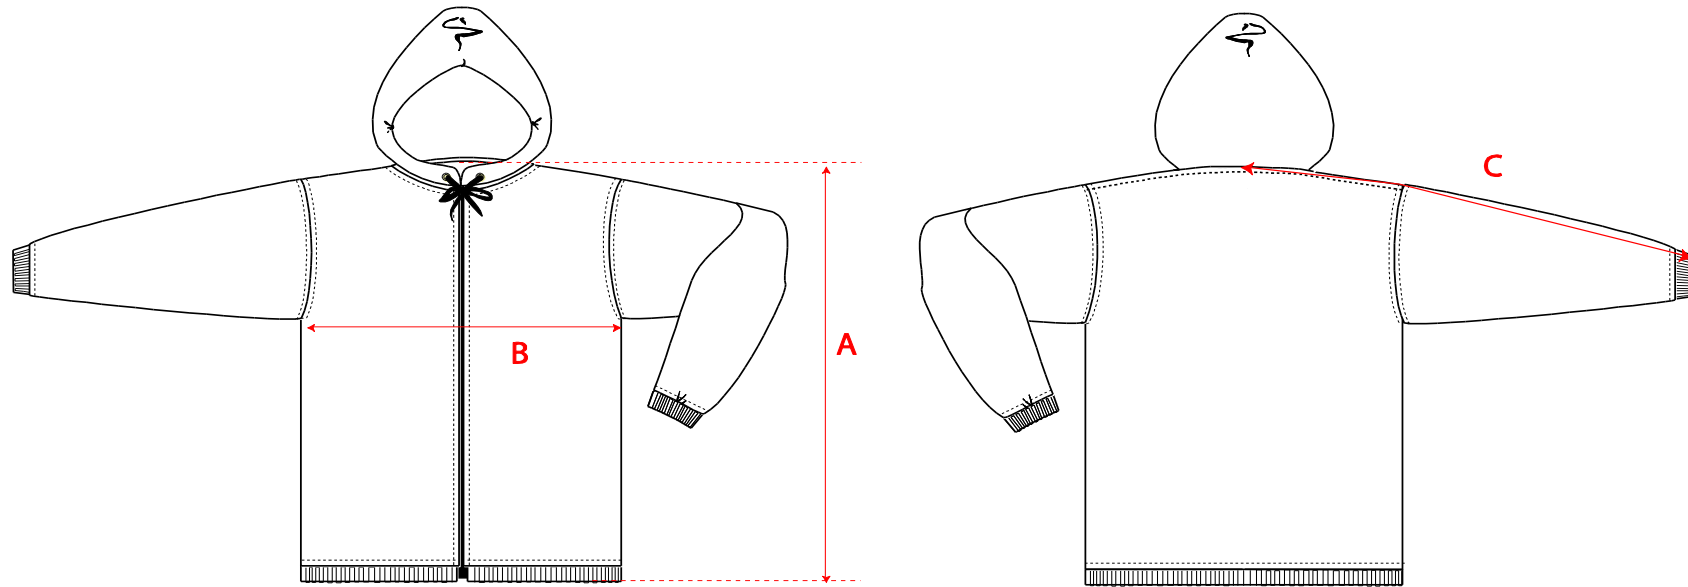

LEM3620

L&S Jacket Hooded Nylon unisex

Sizes (cm)		XS	S	M	L	XL	XXL	3XL	4XL	6XL
A	Body length (CB)	69,5	70,5	71,5	72,5	73,5	74,5	75,5	-	-
B	1/2 chest width	52	54	56	58	60	62	64	-	-
C	Sleeve length (CB)	88	89	91	93	95	97	99	-	-
	Tolerance +/-	5%	5%	5%	5%	5%	5%	5%	-	-