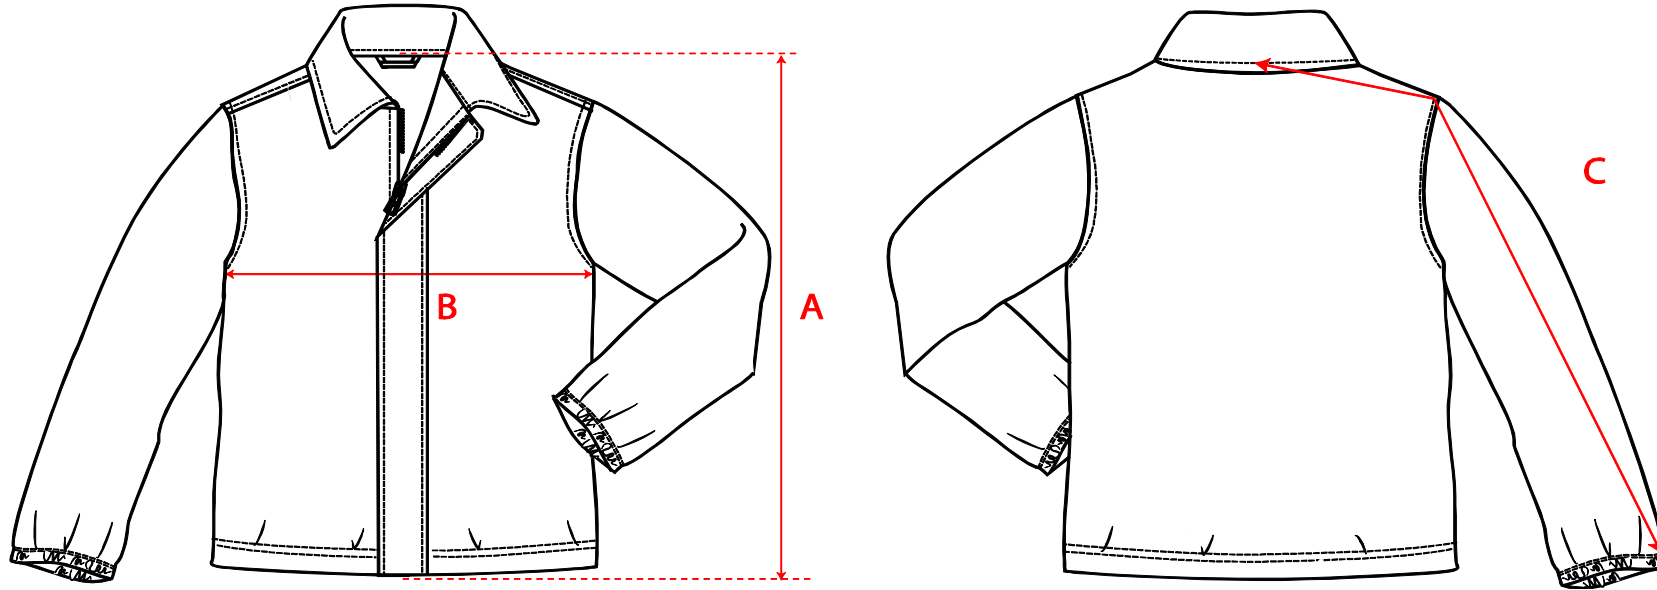

# LEM3635

## L&S Jacket Softshell for him

Sizes (cm)	XS	S	M	L	XL	XXL	3XL	4XL	6XL
<b>A</b> Body length from CB	-	76	77,5	79	80,5	82	83,5	85	88
<b>B</b> 1/2 Body width	-	55,5	57,5	59,5	61,5	63,5	65,5	67,5	71,5
<b>C</b> Sleeve length (CB)	-	87,5	89	90,5	92	93,5	95	96,5	99,5
<b>Tolerance +/-</b>	-	5%	5%	5%	5%	5%	5%	5%	5%